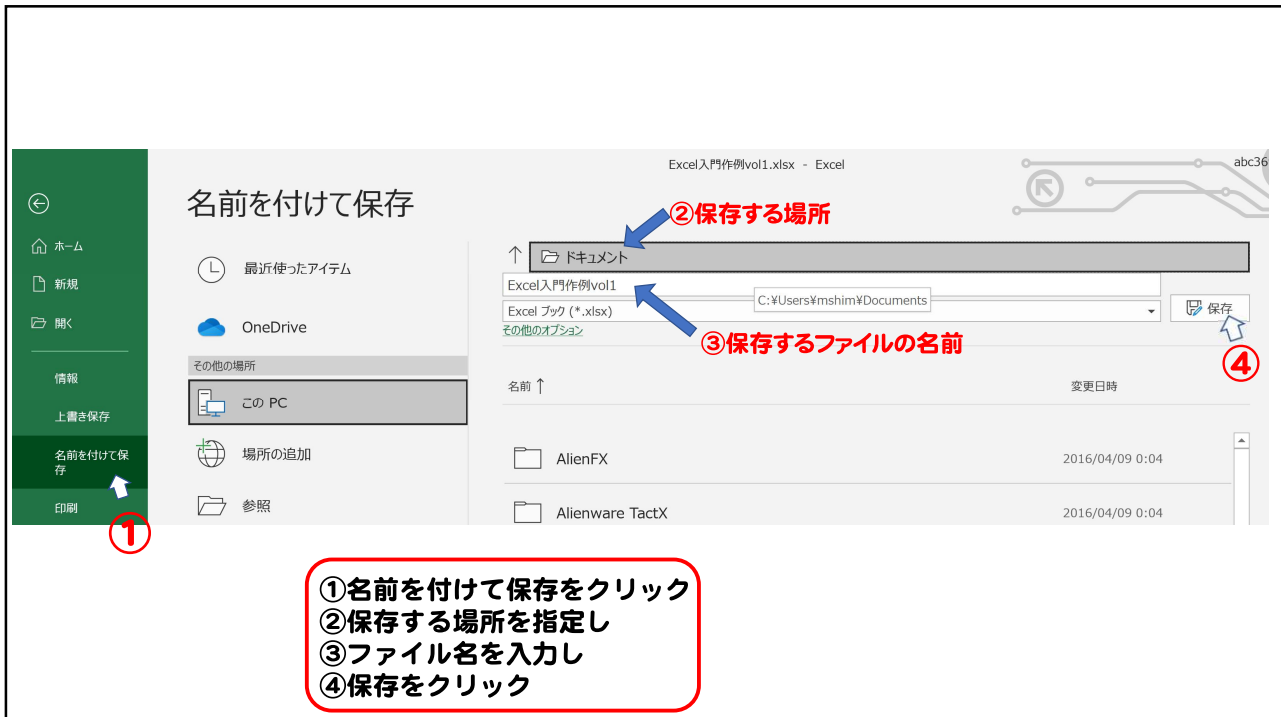

13

Excelのスクリーンショット。メニュー一覧表が表示されています。列幅と行高さが調整されています。赤い枠で「ファイル」メニューが強調されており、その下に「このシートを保存します「ファイル」左クリック」という注釈があります。

	A	B	C	D	E	F	G	H	I	J	K
1	メニュー一覧										
2											
3	番号	メニュー	価格								
4	1	天ぷら定食	¥1,200								
5	2	刺身定食	¥1,500								
6	3	焼き魚定食	¥900								
7	4	煮魚定食	¥1,000								
8	5	焼き肉定食	¥900								
9											
10											
11											
12											
13											

14

15

16

●作成した文書を開く

「最近使ったアイテム」で開く文書名が表示された場合はそれをクリック

「最近使ったアイテム」にはない場合は①「参照」で保存した②フォルダを探し目的の③ファイルを指定する。

17

●印刷する範囲指定する