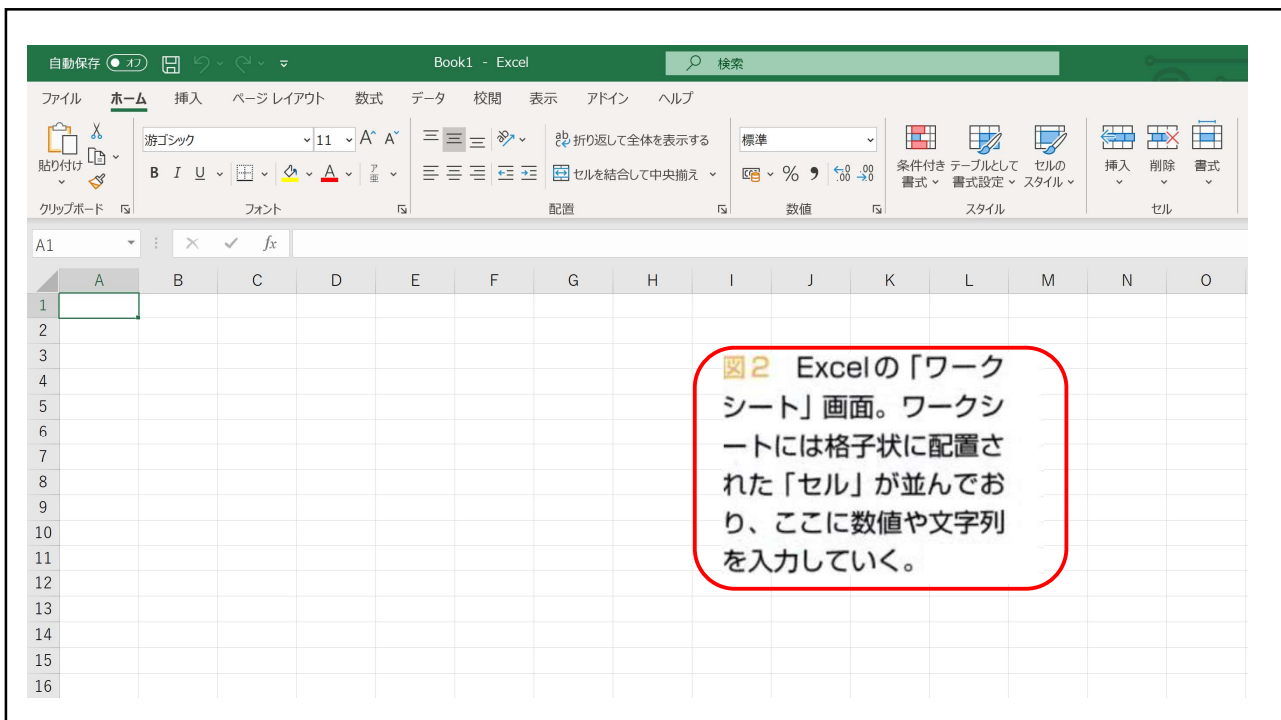

● Excelを起動して新しい文書を用意する

3

4