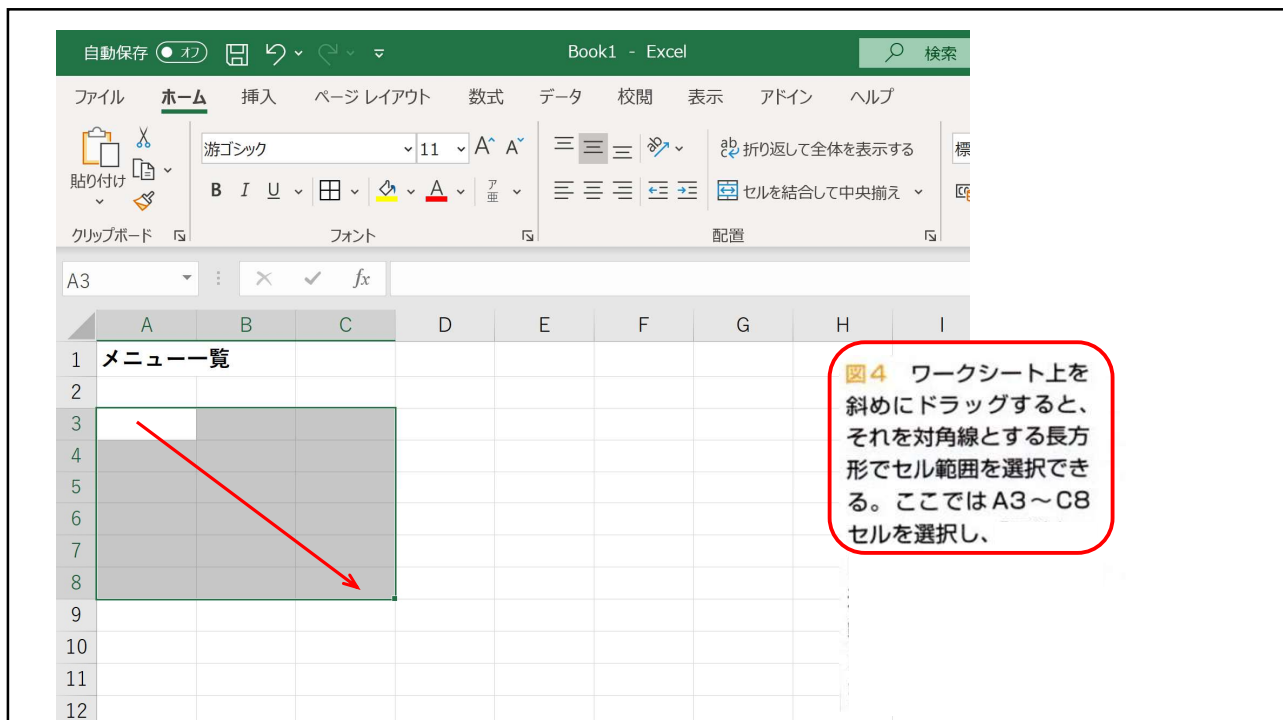

3

4

5

6

7

8

各セルに左記の文字を入力してください

メニュー一覧		
番号	メニュー	価格
1	天ぷら定食	1200
2	刺身定食	1500
3	焼き魚定食	900
4	煮魚定食	1000
5	焼き肉定食	900